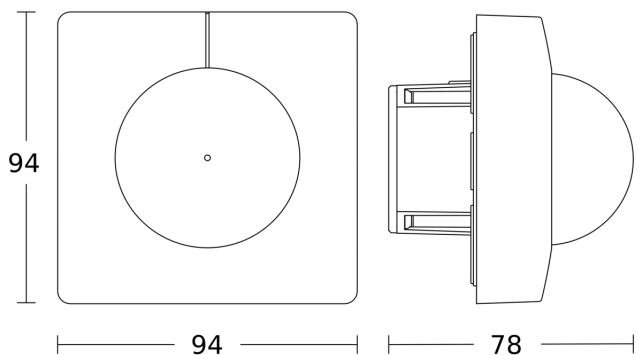

# IS 3360

DALI-2 APC - carré - faux-plafonds  
EAN 4007841 080624  
Réf. 080624

Dessin dimensionnel 1

Dessin dimensionnel 2